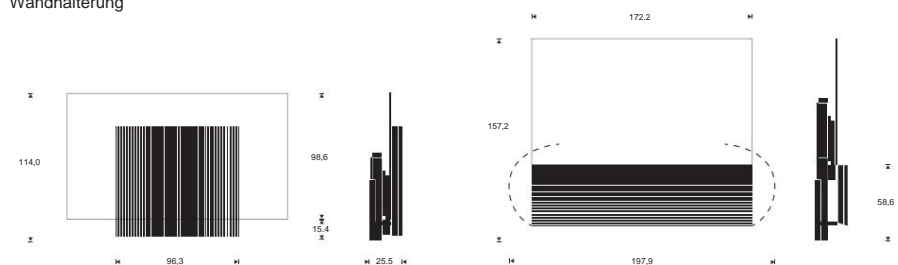

PRODUKTABMESSUNGEN

77-Zoll-Bodenständer

Bodenständer

77" motorisierter Standfuß

Motorisierter Bodenständer

77-Zoll-Wandhalterung

Wandhalterung

BASIC
83"