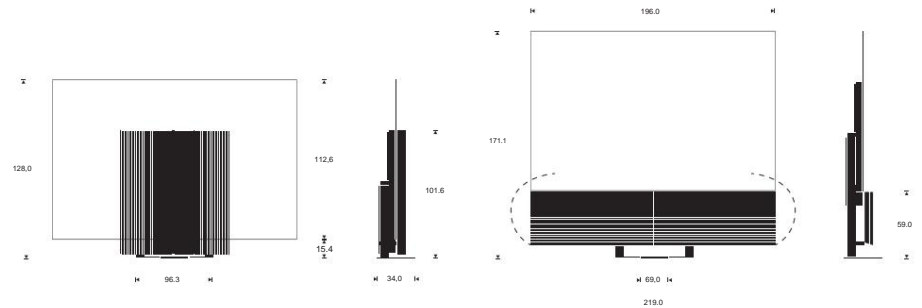

BASIC
88 Zoll

Platzierungsmöglichkeiten

- Bodenständer
- Motorisierter Bodenständer

Gewicht

Bang & Olufsen Sound Center inkl.
Lautsprecherabdeckung: 90,7 kg
LG 88-Zoll-OLED-Fernseher Z-Modell: 54,9
kg Motorisierter Bodenständer: 20,7 kg
Bodenständer: 10 kg

Motorisierter Bodenständer

Der maximale Drehwinkel beträgt +/- 35 Grad. Es werden 38 cm benötigt Abstand zur Wand.

Wenn der hintere Teil des Bodenständers 10 cm von der Wand entfernt platziert wird, kann der Bildschirm gedreht werden: +/-16 Grad.

PRODUKTABMESSUNGEN

88" Bodenständer