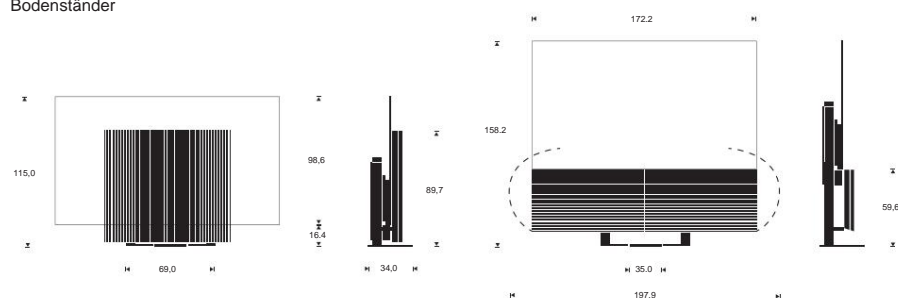

BASIC
77"

Platzierungsmöglichkeiten

- Bodenständer
- Motorisierter Bodenständer
- Wandhalterung

Gewicht

Bang & Olufsen Sound Center inkl.
Lautsprecherabdeckung: 75,3 kg LG
77-Zoll-G-Modell OLED-Fernseher: 35,1 kg
Motorisierter Bodenständer: 20,7 kg
Bodenständer: 10 kg
Wandhalterung: 2 kg

Motorisierter Bodenständer

Der maximale Drehwinkel beträgt +/- 35 Grad. Es erfordert 28 cm Abstand von der Wand.

Wenn der hintere Teil des Bodenständers 10 cm von der Wand entfernt platziert wird, kann der Bildschirm gedreht werden: +/-21 Grad.

PRODUKTABMESSUNGEN

77-Zoll-Bodenständer

Bodenständer