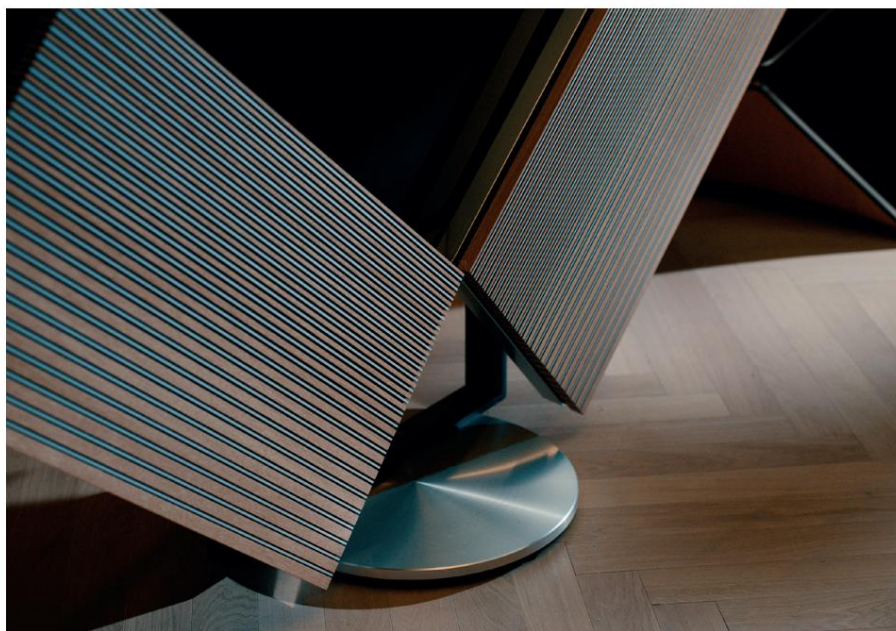

WICHTIGE FUNKTIONEN

- Außergewöhnlicher Bang & Olufsen-Sound gepaart mit dem Besten OLED-Bildleistung
- Markantes Design gepaart mit zauberhafter Choreographie Bewegung
- Kombinieren Sie Holz, Stoff und Aluminium mit Akribie Liebe zum Detail
- Benutzerfreundlichkeit im Mittelpunkt
- Gebaut für Multiroom-Musik Erfahrungen

09.2022V07