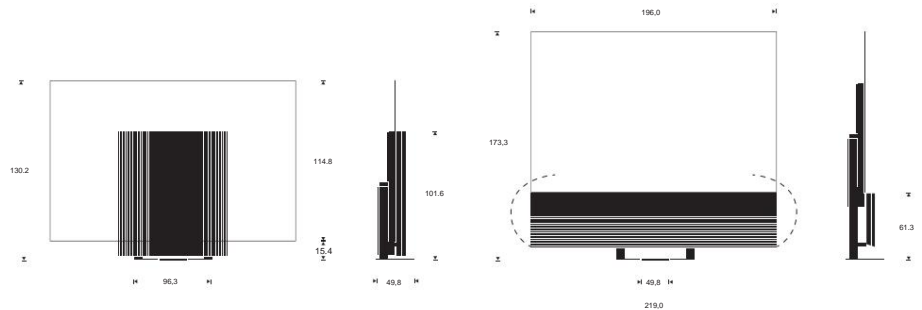

88" Motorisierter Bodenständer