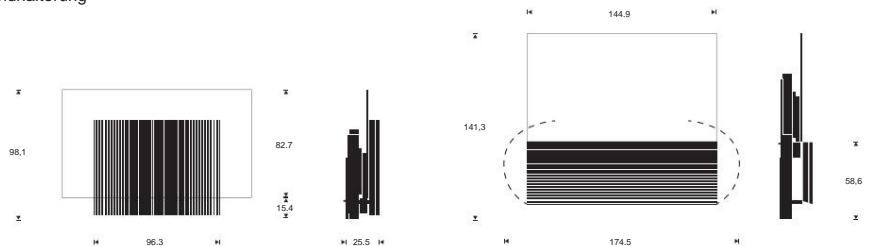

PRODUKTABMESSUNGEN

65-Zoll-Bodenständer Bodenständer

Motorisierter 65-Zoll-Floorstand

Motorisierter Bodenständer

65-Zoll-Wandhalterung

Wandhalterung

BASIC
77"

Platzierungsmöglichkeiten