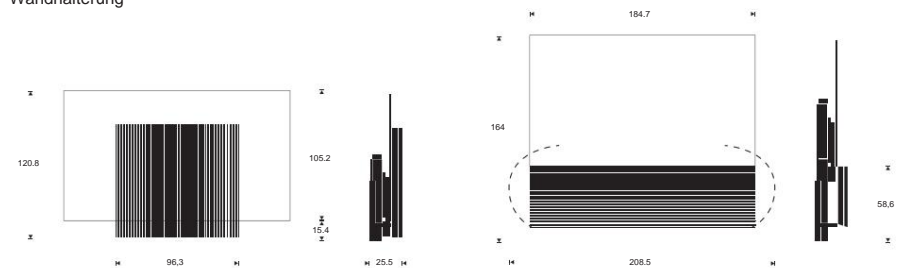

83-Zoll-Wandhalterung Wandhalterung