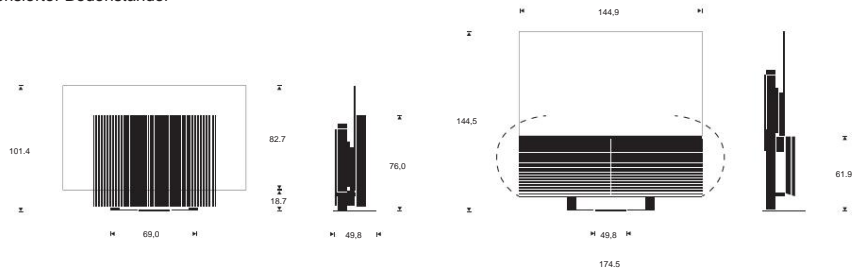

Motorisierter 65-Zoll-Floorstand

Motorisierter Bodenständer