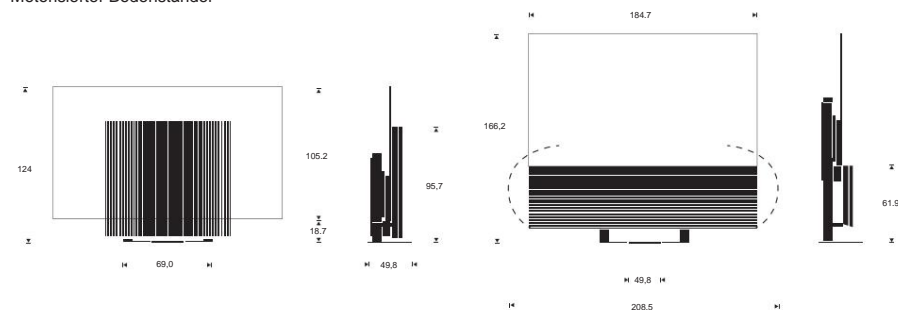

83-Zoll-Bodenständer mit Motor Motorisierter Bodenständer