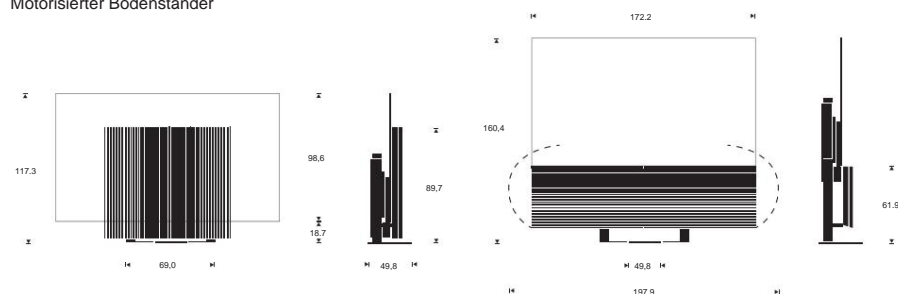

PRODUKTABMESSUNGEN

77-Zoll-Bodenständer

Bodenständer

77" motorisierter Standfuß

Motorisierter Bodenständer

77-Zoll-Wandhalterung

Wandhalterung

BASIC
83"

Platzierungsmöglichkeiten

- Bodenständer
- Motorisierter Bodenständer
- Wandhalterung

Gewicht

Bang & Olufsen Sound Center inkl.
Lautsprecherabdeckung: 76,4 kg LG
83-Zoll-G-Modell OLED-Fernseher: 40,9 kg
Motorisierter Bodenständer: 20,7 kg
Bodenständer: 10 kg
Wandhalterung: 2 kg