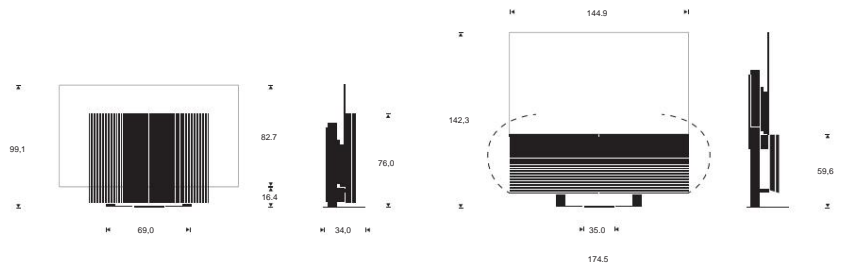

BASIC
65 Zoll

Platzierungsmöglichkeiten

- Bodenständer
- Motorisierter Bodenständer
- Wandhalterung

Gewicht

Bang & Olufsen Sound Center inkl.
Lautsprecherabdeckung: 71,8 kg LG
65-Zoll-G-Modell OLED-Fernseher: 22,8 kg
Motorisierter Bodenständer: 20,7 kg
Bodenständer: 10 kg
Wandhalterung: 2 kg

Motorisierter Bodenständer

Der maximale Drehwinkel beträgt +/- 35 Grad. Es erfordert 20 cm Abstand zur Wand.

Wenn der hintere Teil des Bodenständers 10 cm von der Wand entfernt platziert wird, kann der Bildschirm gedreht werden: +/-26 Grad.

PRODUKTABMESSUNGEN

65-Zoll-Bodenständer Bodenständer