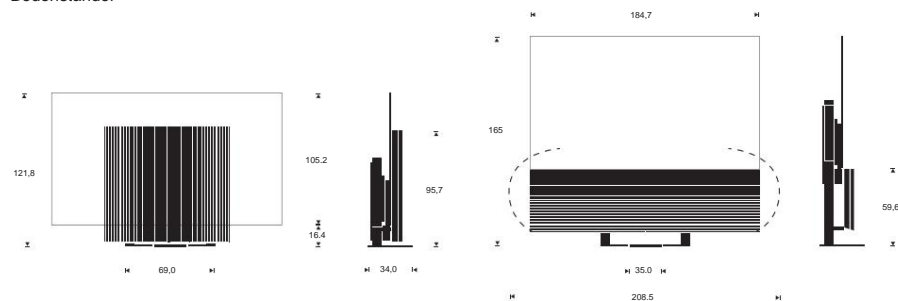

BASIC
83"

Platzierungsmöglichkeiten

- Bodenständer
- Motorisierter Bodenständer
- Wandhalterung

Gewicht

Bang & Olufsen Sound Center inkl.
Lautsprecherabdeckung: 76,4 kg LG
83-Zoll-G-Modell OLED-Fernseher: 40,9 kg
Motorisierter Bodenständer: 20,7 kg
Bodenständer: 10 kg
Wandhalterung: 2 kg

Motorisierter Bodenständer

Der maximale Drehwinkel beträgt +/- 35 Grad. Es erfordert 32 cm Abstand zur Wand.

Wenn der hintere Teil des Bodenständers 10 cm von der Wand entfernt platziert wird, kann der Bildschirm gedreht werden: +/-19 Grad.

PRODUKTABMESSUNGEN

83-Zoll-Bodenständer Bodenständer