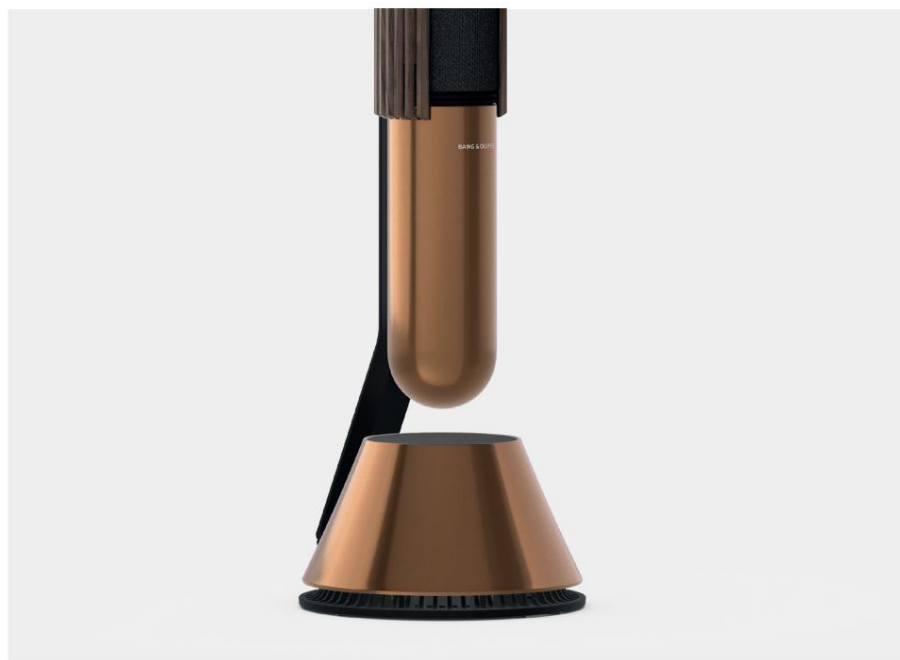

VERFÜGBAR FÜR
ANPASSUNG

Mit der B&O AR Experience-App können Sie eine Vorschau der Anpassungsoptionen anzeigen und die Lautsprecher anzeigen verschiedene Räume.

www.bang-olufsen.com für
Mehr Informationen.