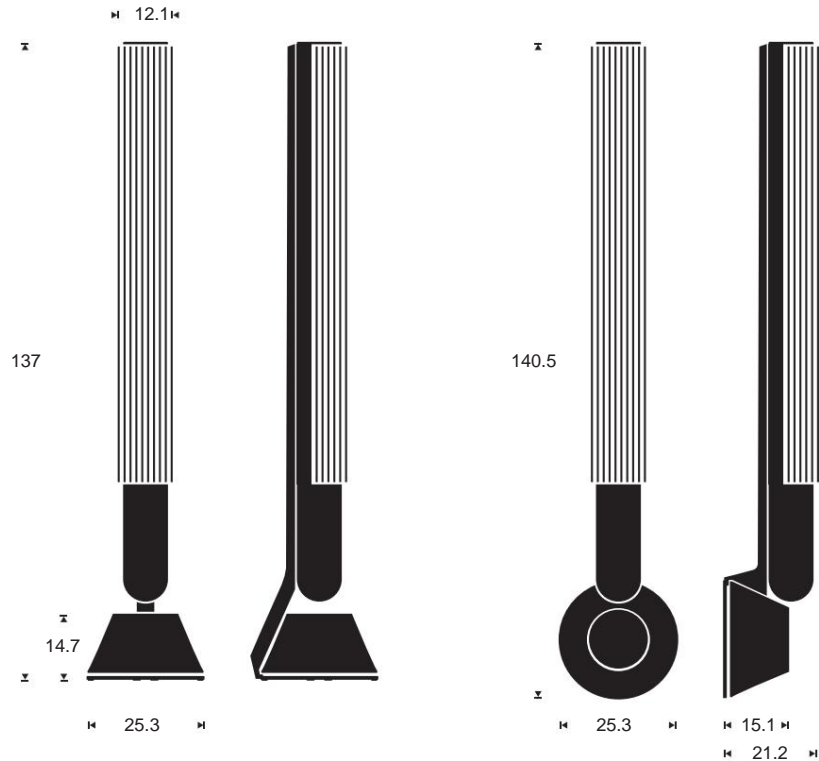

Stereo-Exzellenz.

Im Einklang mit Ihnen.

Der Beolab 28 ist schlanker, intelligenter und überraschender als jeder Stereolautsprecher, den Sie bisher erlebt haben.

Platzieren Sie es an einer beliebigen Stelle im Haus, streamen Sie alles, was Sie wollen, sofort und tauchen Sie ein in kraftvollen Sound in Studioqualität, der sich an Ihren Raum anpasst. Alles in einer wunderschön eleganten Form, die per Berührung gesteuert werden kann.

WICHTIGE FUNKTIONEN

-  Sound in Studioqualität mit außergewöhnlicher Stereoabbildung.
-  Hochauflösendes drahtloses Streaming integriert.
-  Der Sound passt sich automatisch Ihrem Raum an.
-  Schlanke Form, kann an der Wand oder auf dem Boden platziert werden.
-  Hergestellt aus hochwertigen Materialien, erweiterbares Konnektivitätsmodul.

MESSUNGEN

BASIC

Produktabmessungen B x H x T

Auf dem Boden:

25,3 x 137 x 25,3 cm

An der Wand montiert:

21,2 x 140 x 25,3 cm

Platzierung

- Boden
- An der Wand montiert

Empfohlene Zimmergröße 15 - 50 m²**Gewicht**

18,6 kg

TECHNISCH

Leistungsverstärker (pro Lautsprecher) 1 x

100 Watt, Klasse D, Hochtöner 3 x 100

Watt, Klasse D, Vollbereich 1 x 225 Watt,