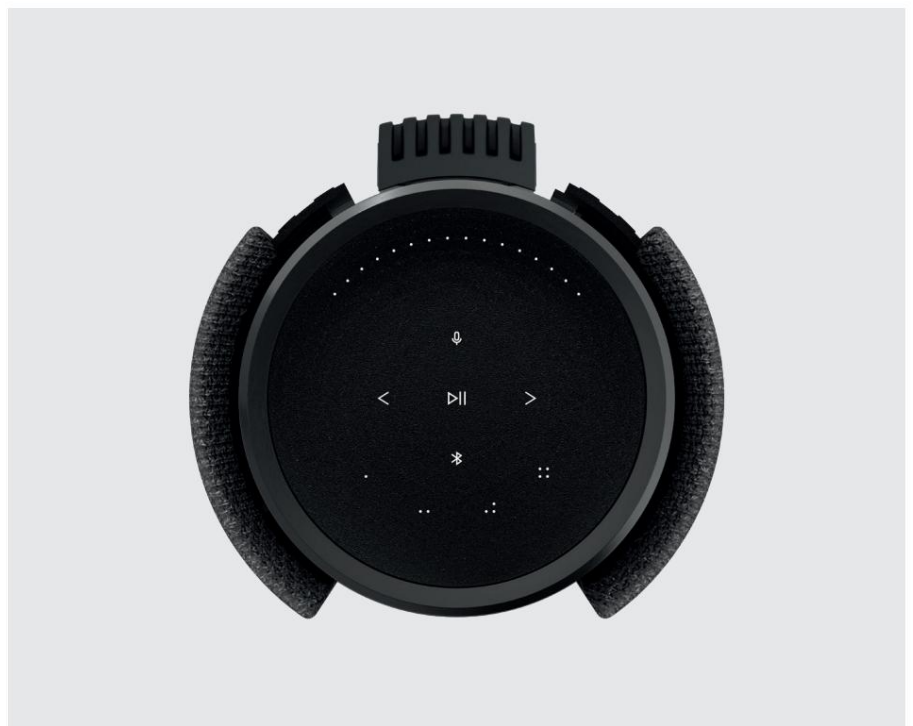

Stereo-Exzellenz.

Im Einklang mit Ihnen.

Der Beolab 28 ist schlanker, intelligenter und überraschender als jeder Stereolautsprecher, den Sie bisher erlebt haben.

Platzieren Sie es an einer beliebigen Stelle im Haus, streamen Sie alles, was Sie wollen, sofort und tauchen Sie ein in kraftvollen Sound in Studioqualität, der sich an Ihren Raum anpasst. Alles in einer wunderschön eleganten Form, die per Berührung gesteuert werden kann.

WICHTIGE FUNKTIONEN

-  Sound in Studioqualität mit außergewöhnlicher Stereoabbildung.
-  Hochauflösendes drahtloses Streaming integriert.
-  Der Sound passt sich automatisch Ihrem Raum an.
-  Schlanke Form, kann an der Wand oder auf dem Boden platziert werden.
-  Hergestellt aus hochwertigen Materialien, erweiterbares Konnektivitätsmodul.