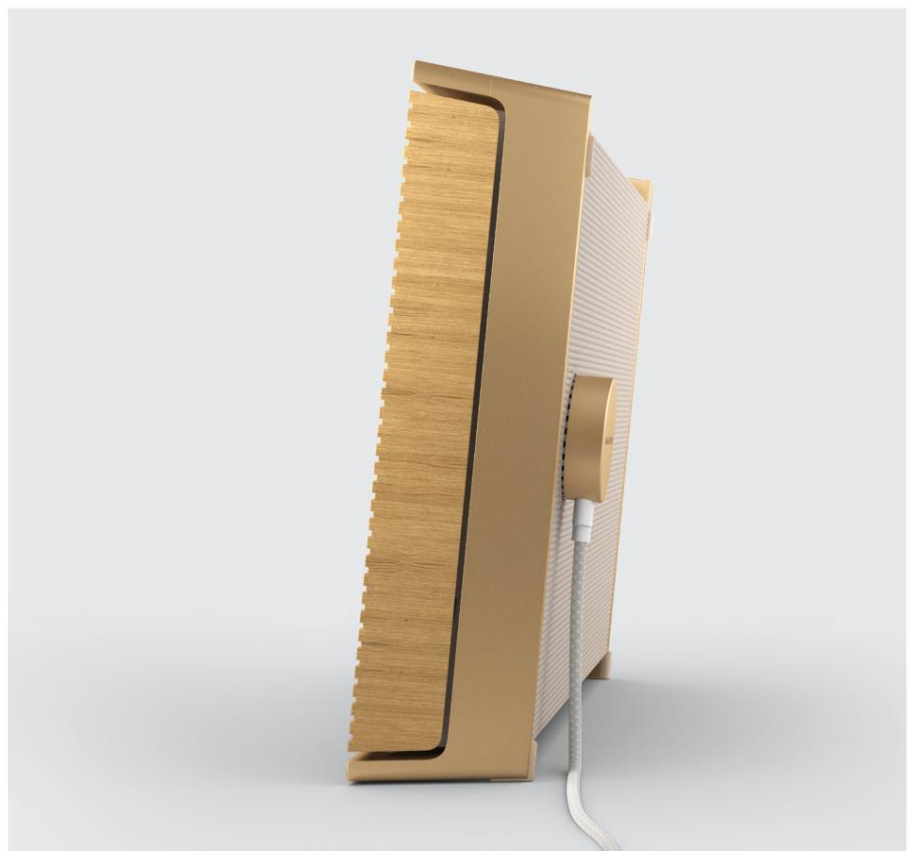

NATÜRLICH

Lautsprecherabdeckung
Dunkelgrauer Stoff
von Kvadrat

Aluminiumrahmen
Natürliches Aluminium

GOLDTON

Lautsprecherabdeckung
Helle Eiche

Aluminiumrahmen
Goldfarbenes Aluminium

11.2021V04