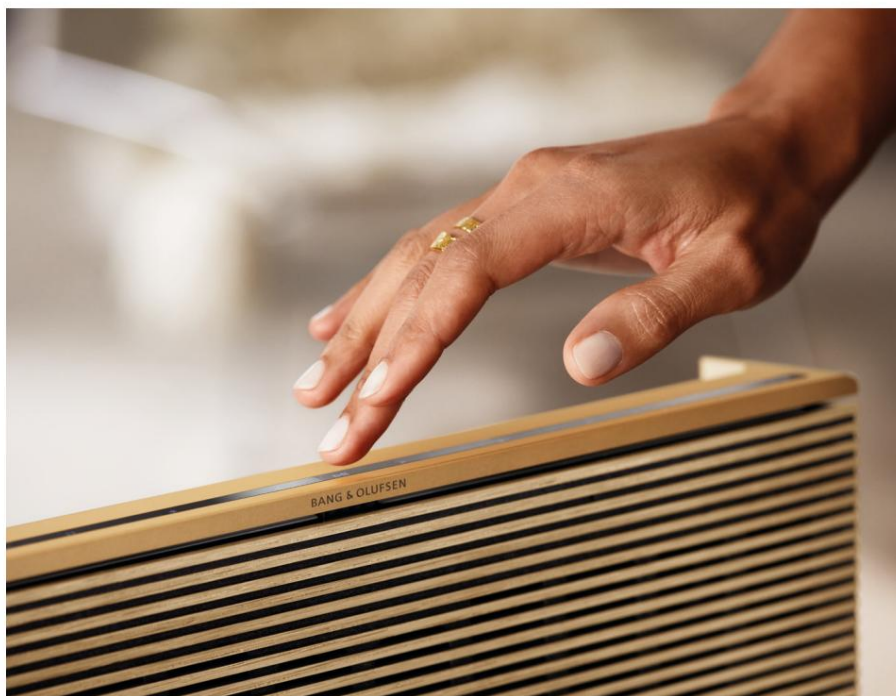

WICHTIGE FUNKTIONEN

- 🎵
  Hervorragender Klang, der sich an jede Position oder jeden Raum anpasst.
- 📏
  Kompaktes und tragbares Design.
  Legen Sie es flach auf die Seite oder hängen Sie es auf es an einer Wand.
- 🧩
  Sorgfältig gefertigt: modular im Design und aus hochwertigen Materialien gefertigt.
- 🔋
  Elegante, nahtlose Ladeoptionen und bis zu 16 Stunden Akkulaufzeit.
- 🔗
  Teil von Connected Speakers: Verbinden Sie sich mit anderen Lautsprechern und gestalten Sie Ihre Klanglandschaft.

11.2021V04