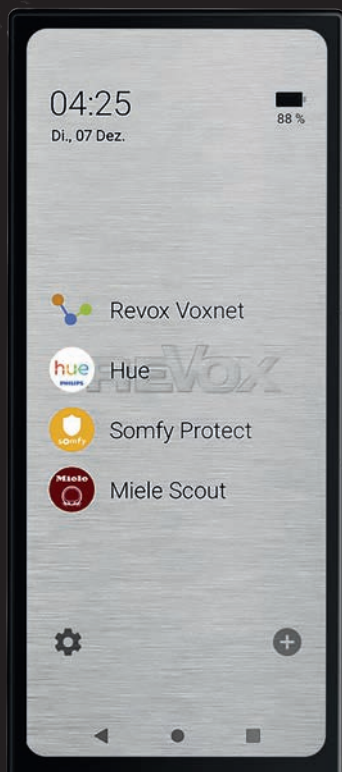

Sehr dünner Rahmen
für eine exklusive Optik

Lautsprecher und
Mikrofon integriert

Hochauflösendes
Touch Display

Standby Taste

Volume Tasten

Integrierter Akku (bis zu
einer Woche Laufzeit)
mit 2400 mAh

Intuitives Andocken der Fern-
bedienung durch Verwendung
von Führungsmagneten

Was auch immer Sie von der Couch oder unterwegs im Haus steuern wollen, die C200 gibt Ihnen die komplette Kontrolle in die Hand.

- Lichtsteuerung (z.B. Philips Hue, Osram Lightify)
- Rolladensteuerung (z.B. Somfy, Alulux)
- Fenstersteuerung (z.B. Velux)
- Türsprechanlage (z.B. Gira, Feller, Jung, Siedle)
- Videoüberwachung (z.B. Bascom)
- Heizungssteuerung (z.B. Vaillant, Viessmann)
- Kaffeemaschinensteuerung (z.B. Jura, De Longhi)

VIDEO | GAMING

Auch für unterhaltsames Video schauen und spannendes Gaming ist die C200 mit dem hochauflösenden Displays, dem Lautsprecher und dem Mikrofon ideal geeignet.

GANZ INDIVIDUELL

Der Revox **STUDIOCONTROL** Launcher Modus bietet die Möglichkeit die C200 zu konfigurieren und zu definieren, welche Apps auf dem Bildschirm sichtbar sind. Dies vereinfacht die Bedienung und begrenzt, wenn gewünscht, den Zugriff auf Apps. Die Nutzung wird dadurch noch individueller und intuitiver.